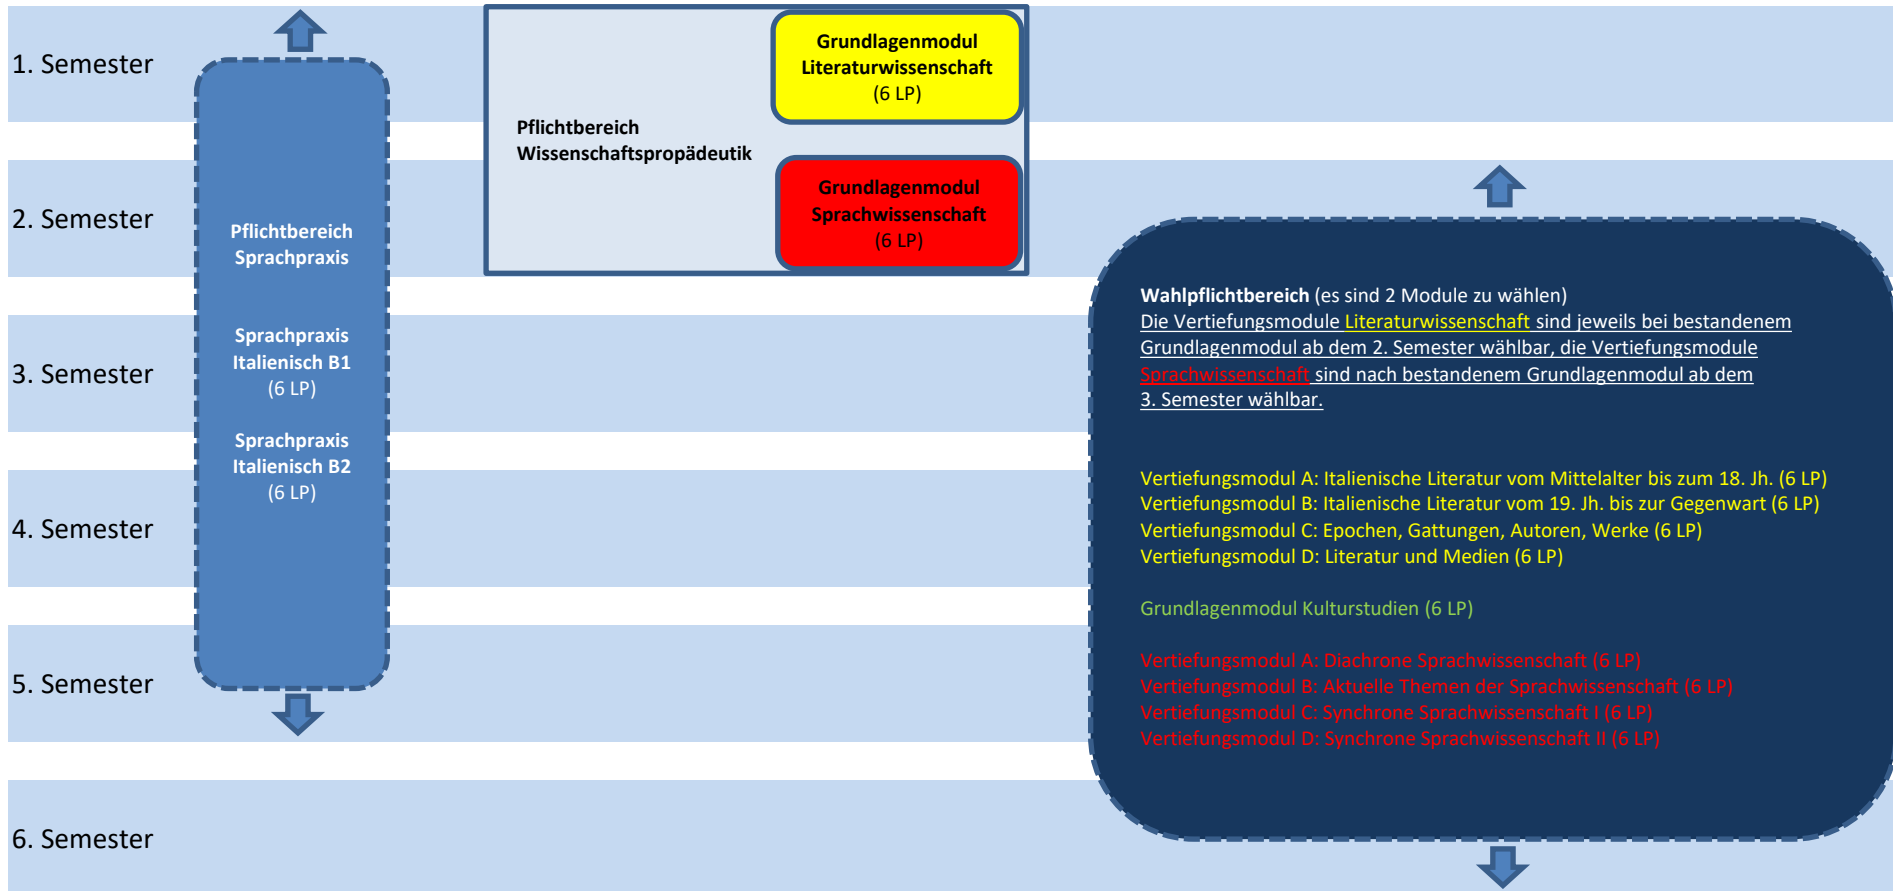

## Studienverlaufsplan Italianistik Begleitfach-B.A.

Grundsätzlich gilt: ALLE Module sind einsemestrig.

Das Begleitfach kann nur in Verbindung mit einem zulässigen Kernfach, in dem die BA-Arbeit (12 LP) verfasst wird, studiert werden.