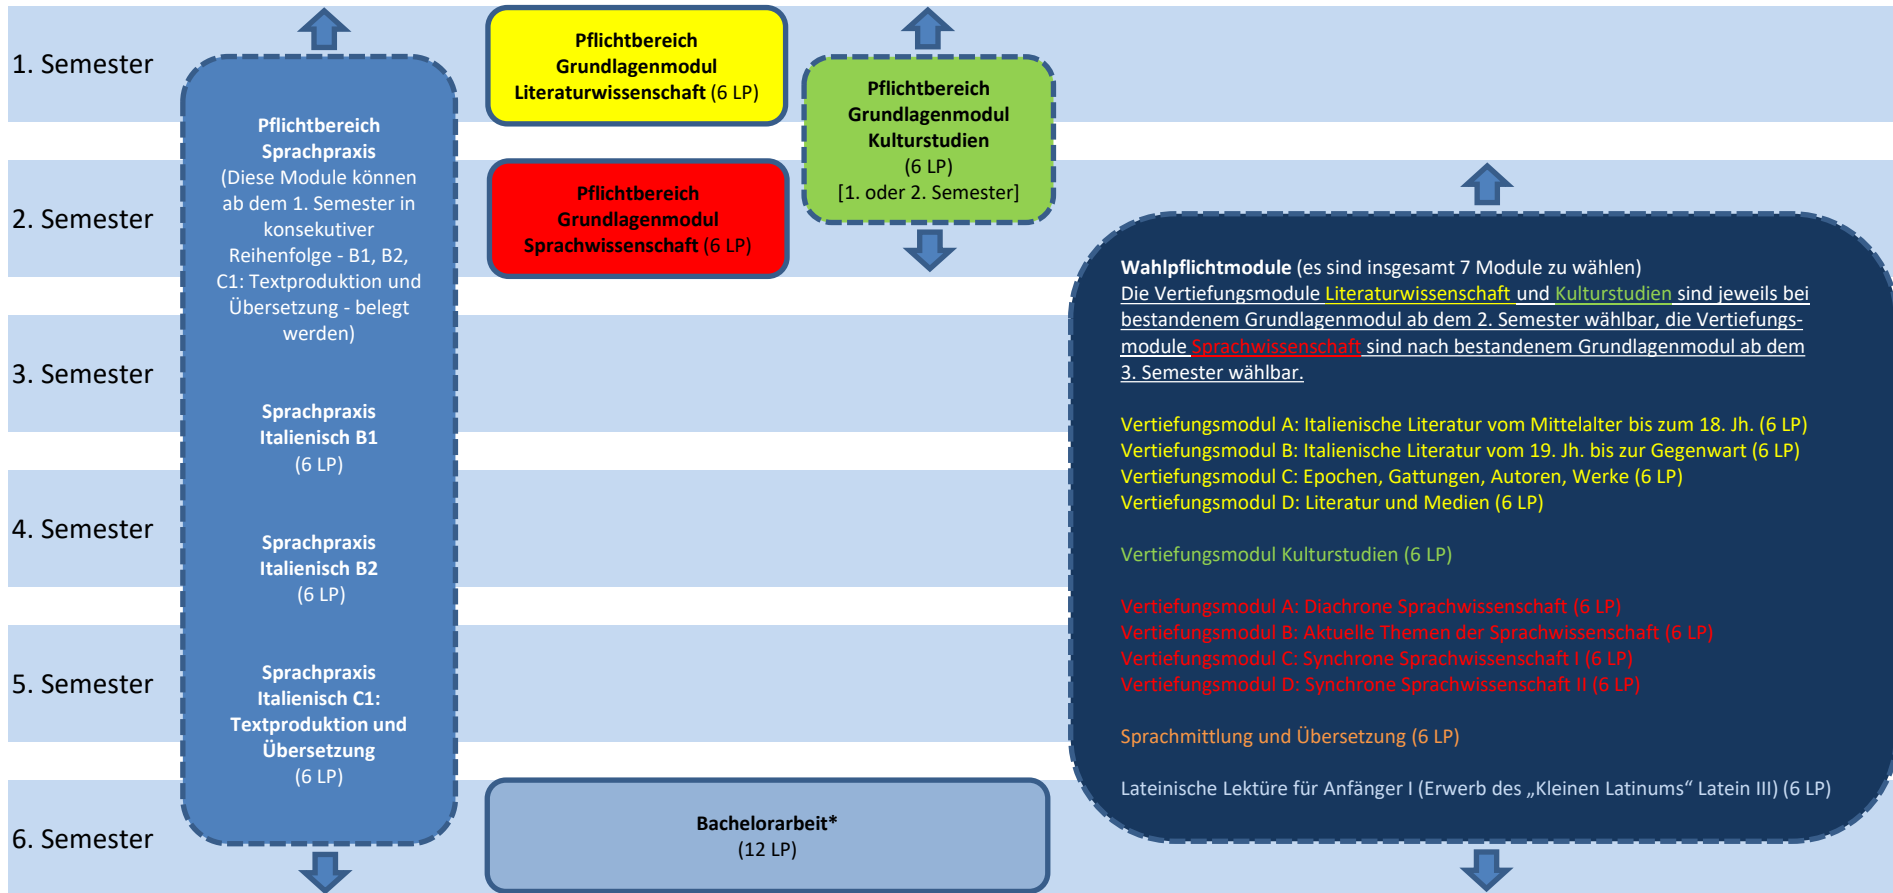

Studienverlaufsplan Italianistik 2-Fach-B.A.

*aus einem der beiden Fächer bzw. interdisziplinär

Grundsätzlich gilt: ALLE Module sind einsemestrig.

Weitere Prüfungsleistungen im Zwei-Fach-Bachelorstudiengang:

- 1) Module in einem Umfang von 78 LP aus einem zweiten Zwei-Fach-Bachelorstudienfach
- 2) Module im Umfang von 12 LP aus dem Überfachlichen Praxisbereich der Philosophischen Fakultät