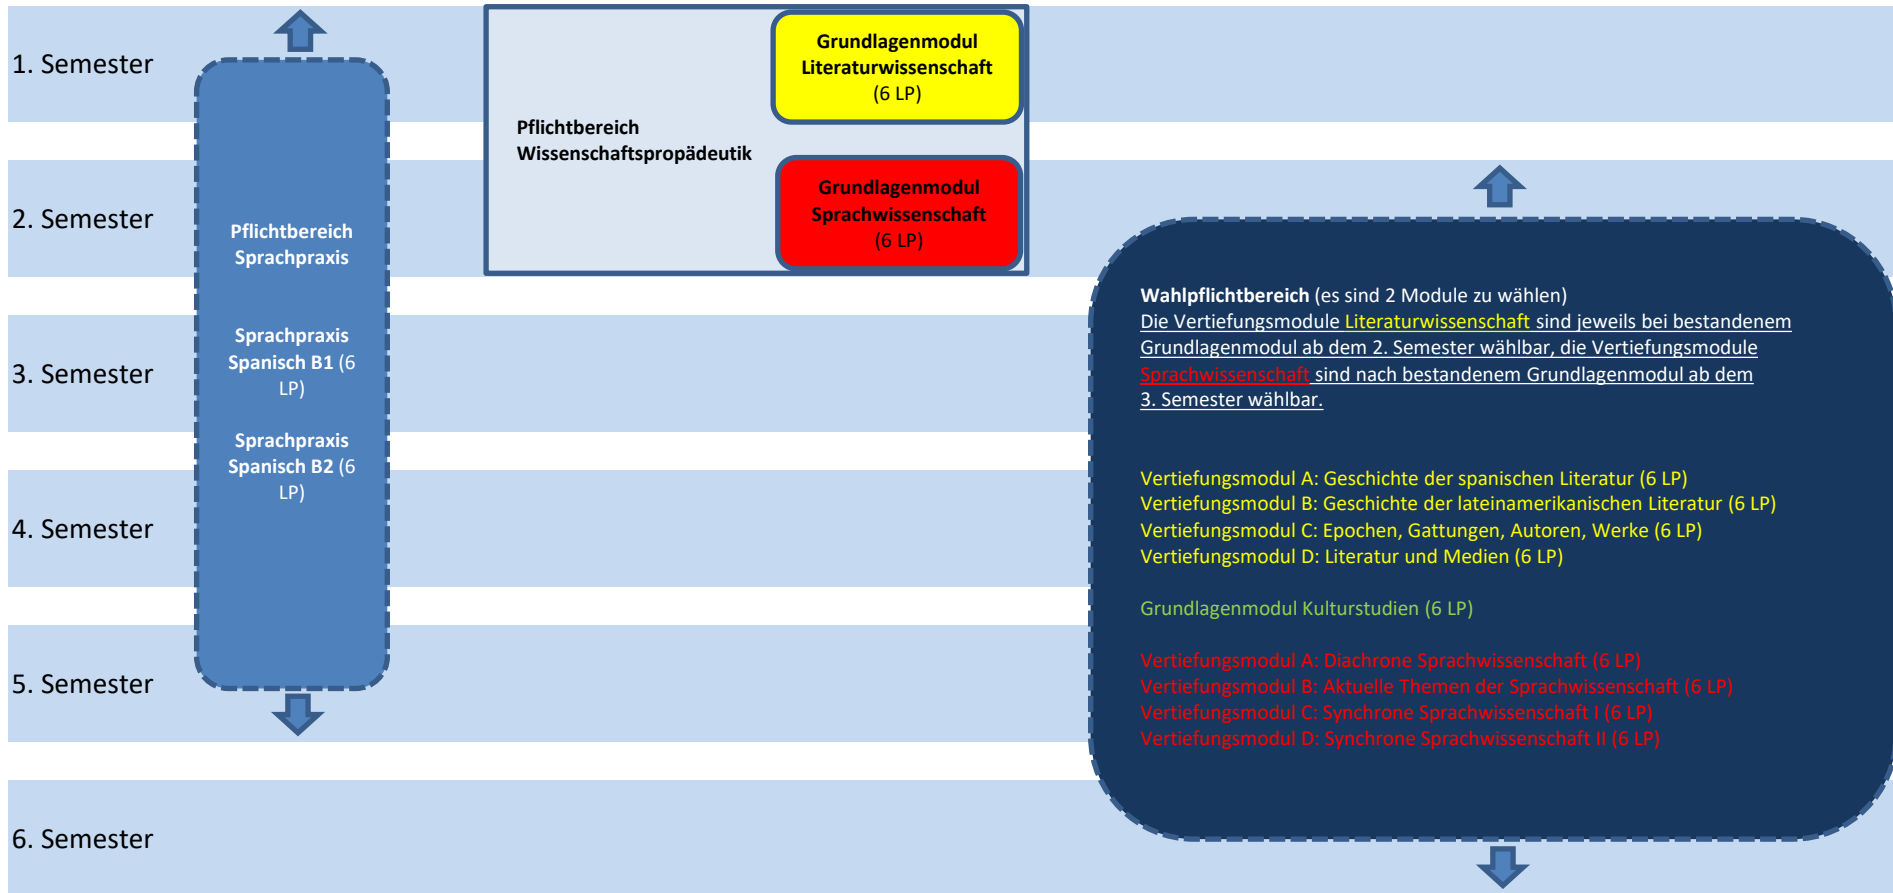

## Studienverlaufsplan Hispanistik Begleitfach-B.A.

Grundsätzlich gilt: ALLE Module sind einsemestrig.

Das Begleitfach kann nur in Verbindung mit einem zulässigen Kernfach, in dem die BA-Arbeit (12 LP) verfasst wird, studiert werden.