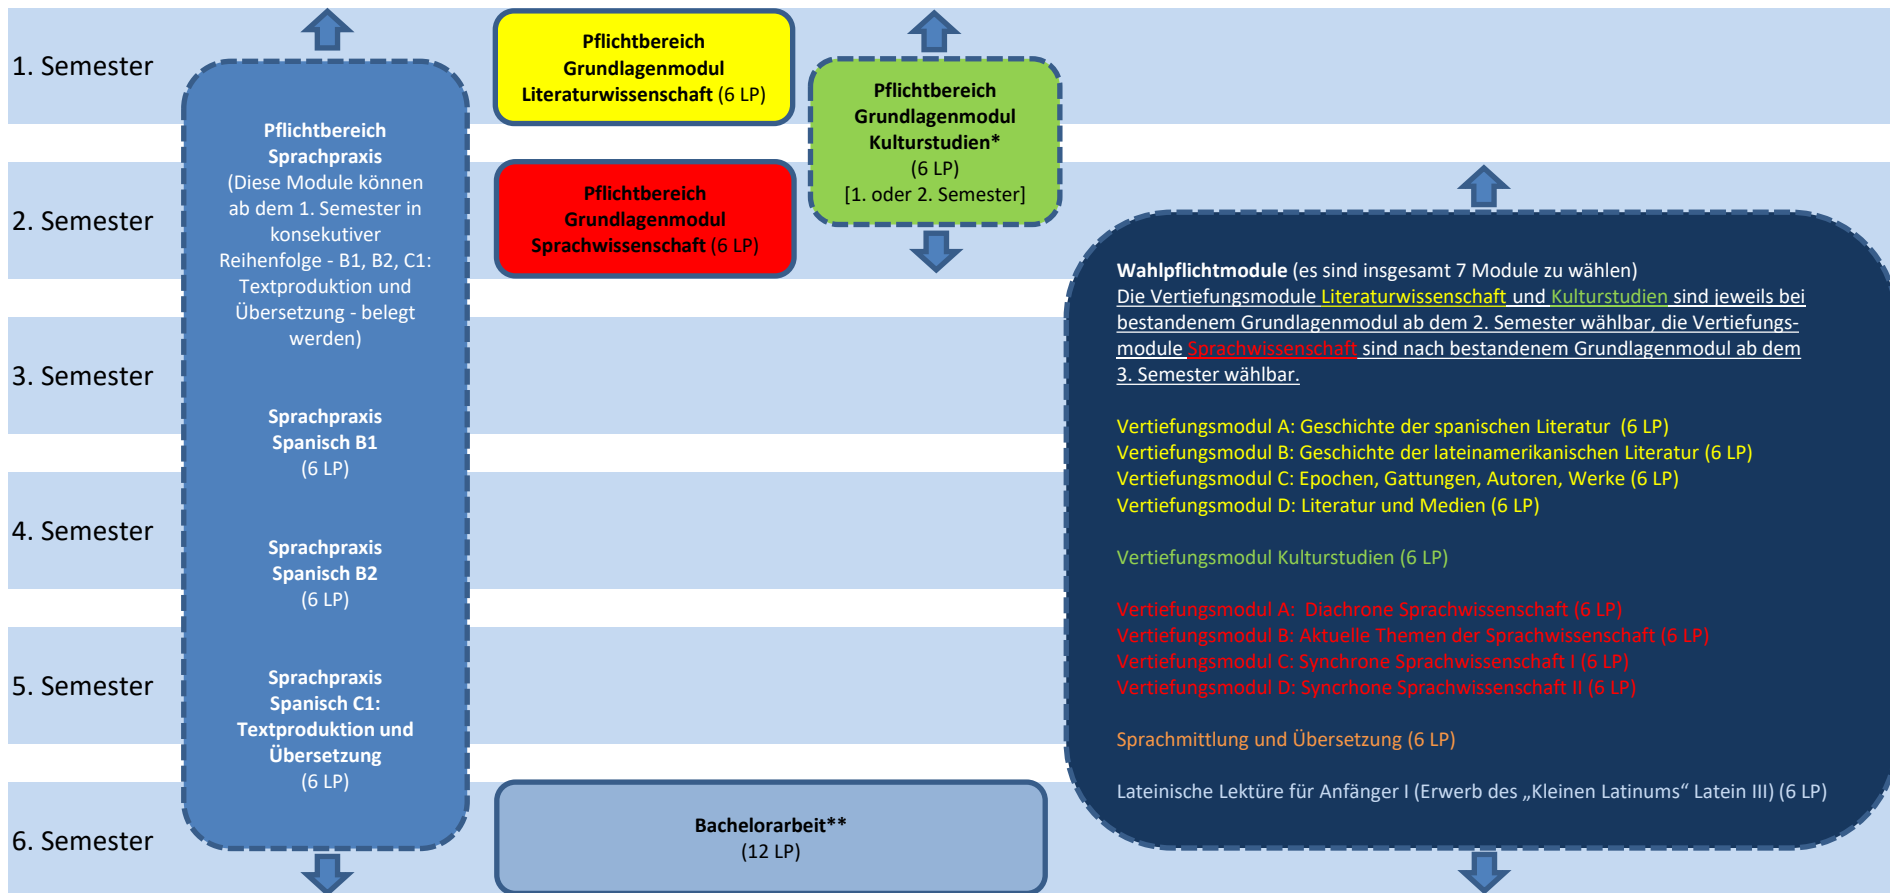

Studienverlaufsplan Hispanistik 2-Fach-B.A.

*Pflichtbereich GMK: WiSe Schwerpunkt Lateinamerika, SoSe Schwerpunkt Spanien

**aus einem der beiden Fächer bzw. interdisziplinär

Grundsätzlich gilt: ALLE Module sind einsemestrig.

Weitere Prüfungsleistungen im Zwei-Fach-Bachelorstudiengang:

1) Module in einem Umfang von 78 LP aus einem zweiten Zwei-Fach-Bachelorstudienfach

2) Module im Umfang von 12 LP aus dem Überfachlichen Praxisbereich der Philosophischen Fakultät