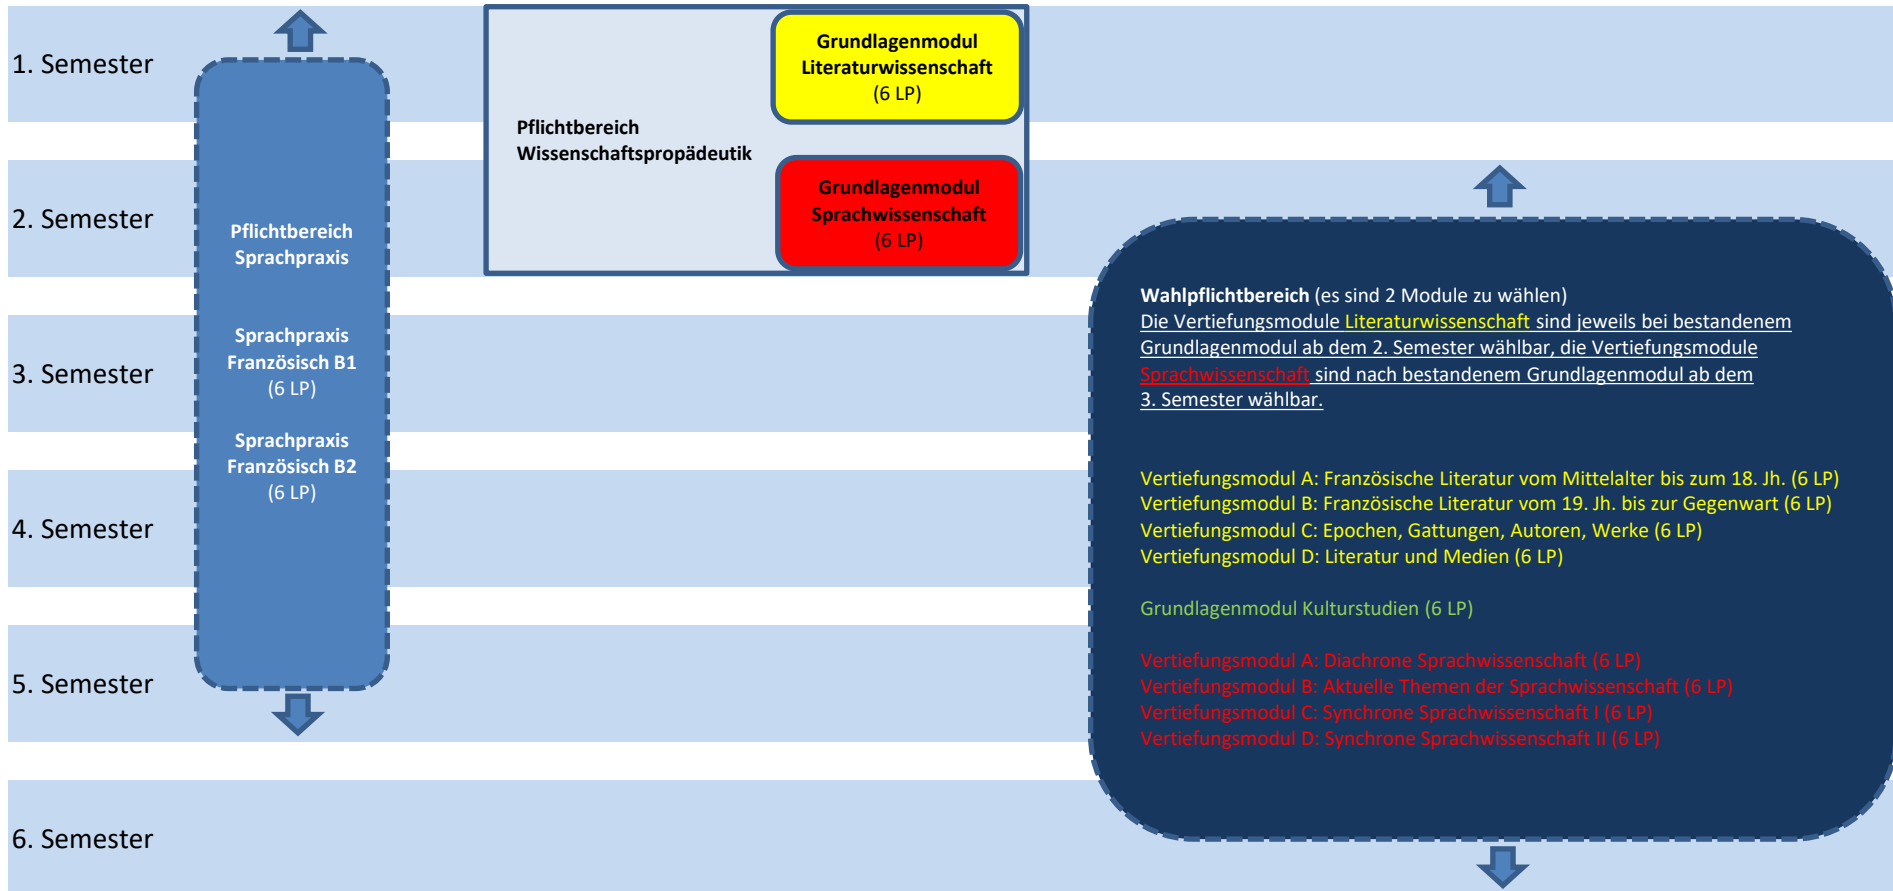

## Studienverlaufsplan Französisistik Begleitfach-B.A.

Grundsätzlich gilt: ALLE Module sind einsemestrig.

Das Begleitfach kann nur in Verbindung mit einem zulässigen Kernfach, in dem die BA-Arbeit (12 LP) verfasst wird, studiert werden.