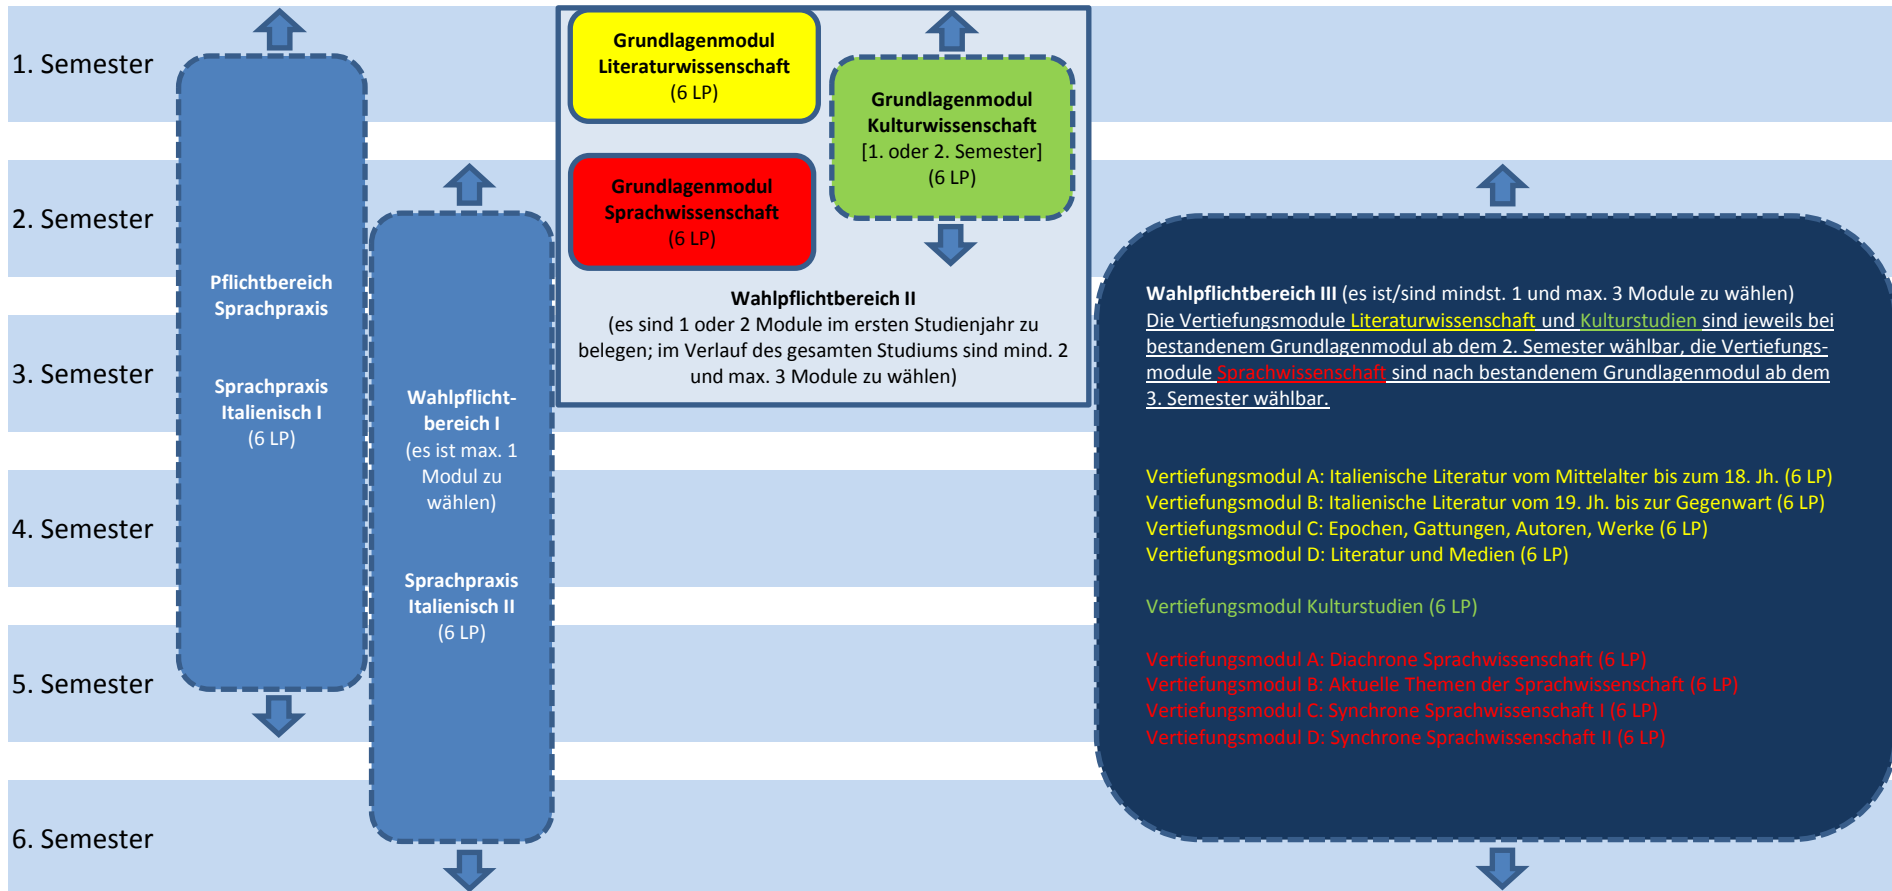

Studienverlaufsplan Italianistik Begleitfach-B.A. (ab WS 12/13)

Grundsätzlich gilt: ALLE Module sind einsemestrig.

Das Begleitfach kann nur in Verbindung mit einem zulässigen Kernfach, in dem die BA-Arbeit (12 LP) verfasst wird, studiert werden.