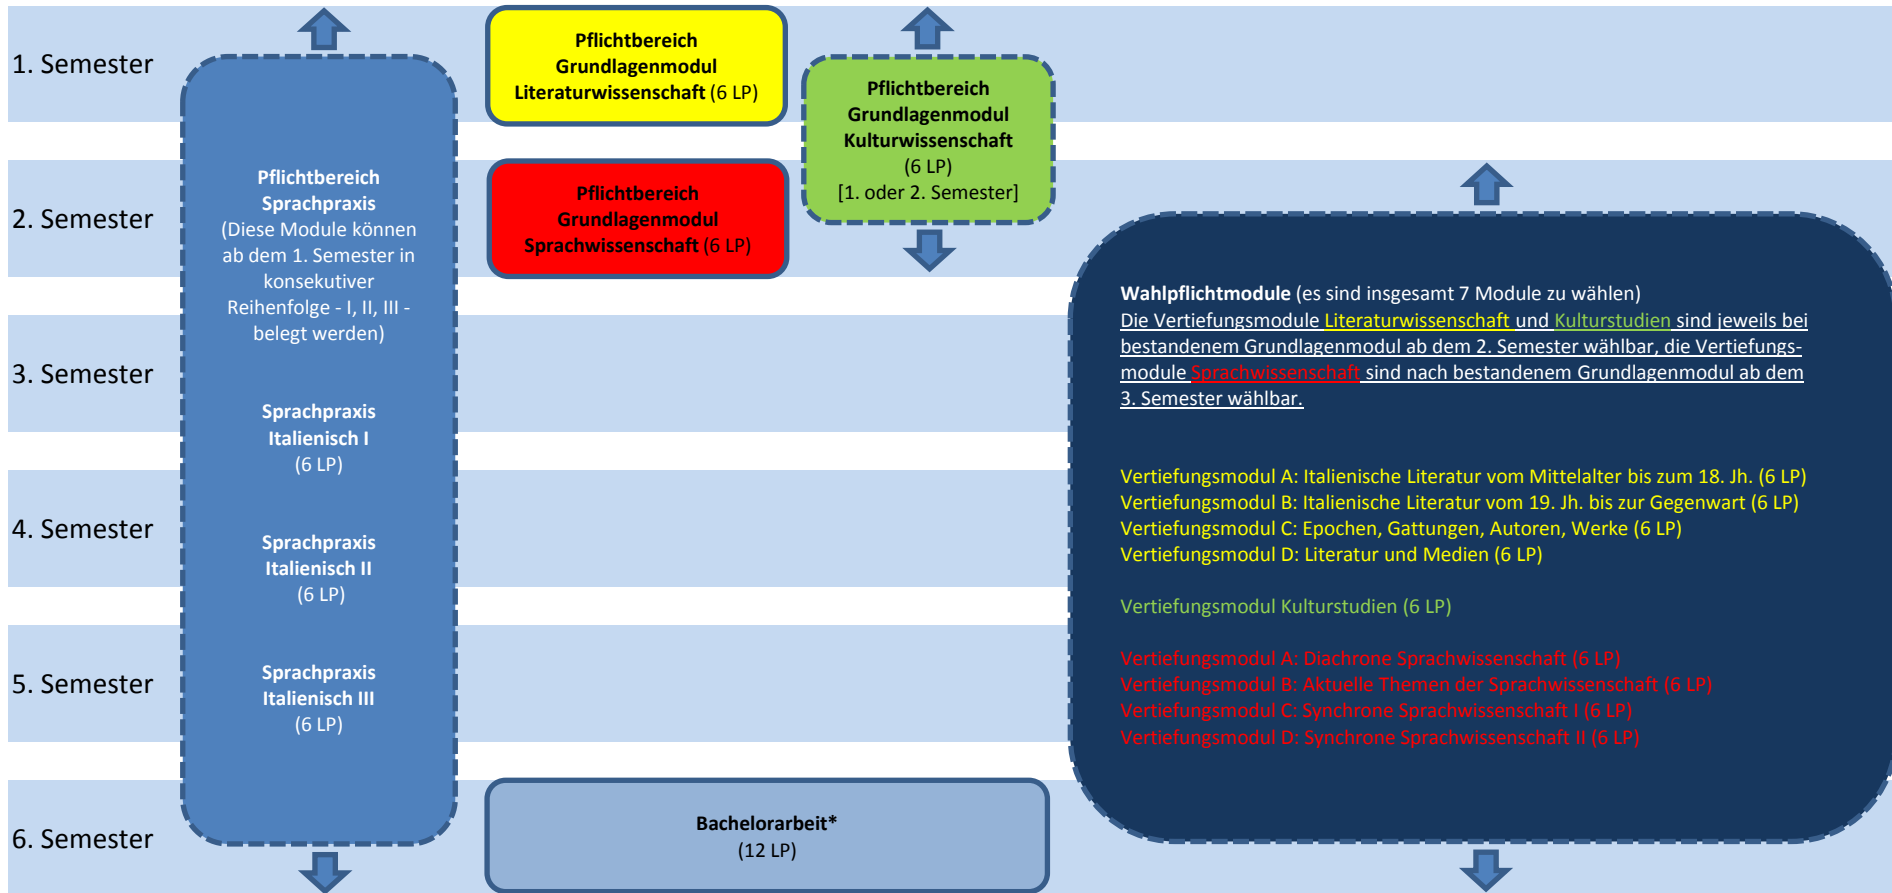

Studienverlaufsplan Italianistik 2-Fach-B.A. (ab WS 12/13)

*aus einem der beiden Fächer bzw. interdisziplinär

Grundsätzlich gilt: ALLE Module sind einsemestrig.

Weitere Prüfungsleistungen im Zwei-Fach-Bachelorstudiengang:

- 1) Module in einem Umfang von 78 LP aus einem zweiten Zwei-Fach-Bachelorstudienfach
- 2) Module im Umfang von 12 LP aus dem Optionalbereich der Philosophischen Fakultät

Studienverlaufsplan Italianistik 2-Fach-B.A. (ab WS 12/13)