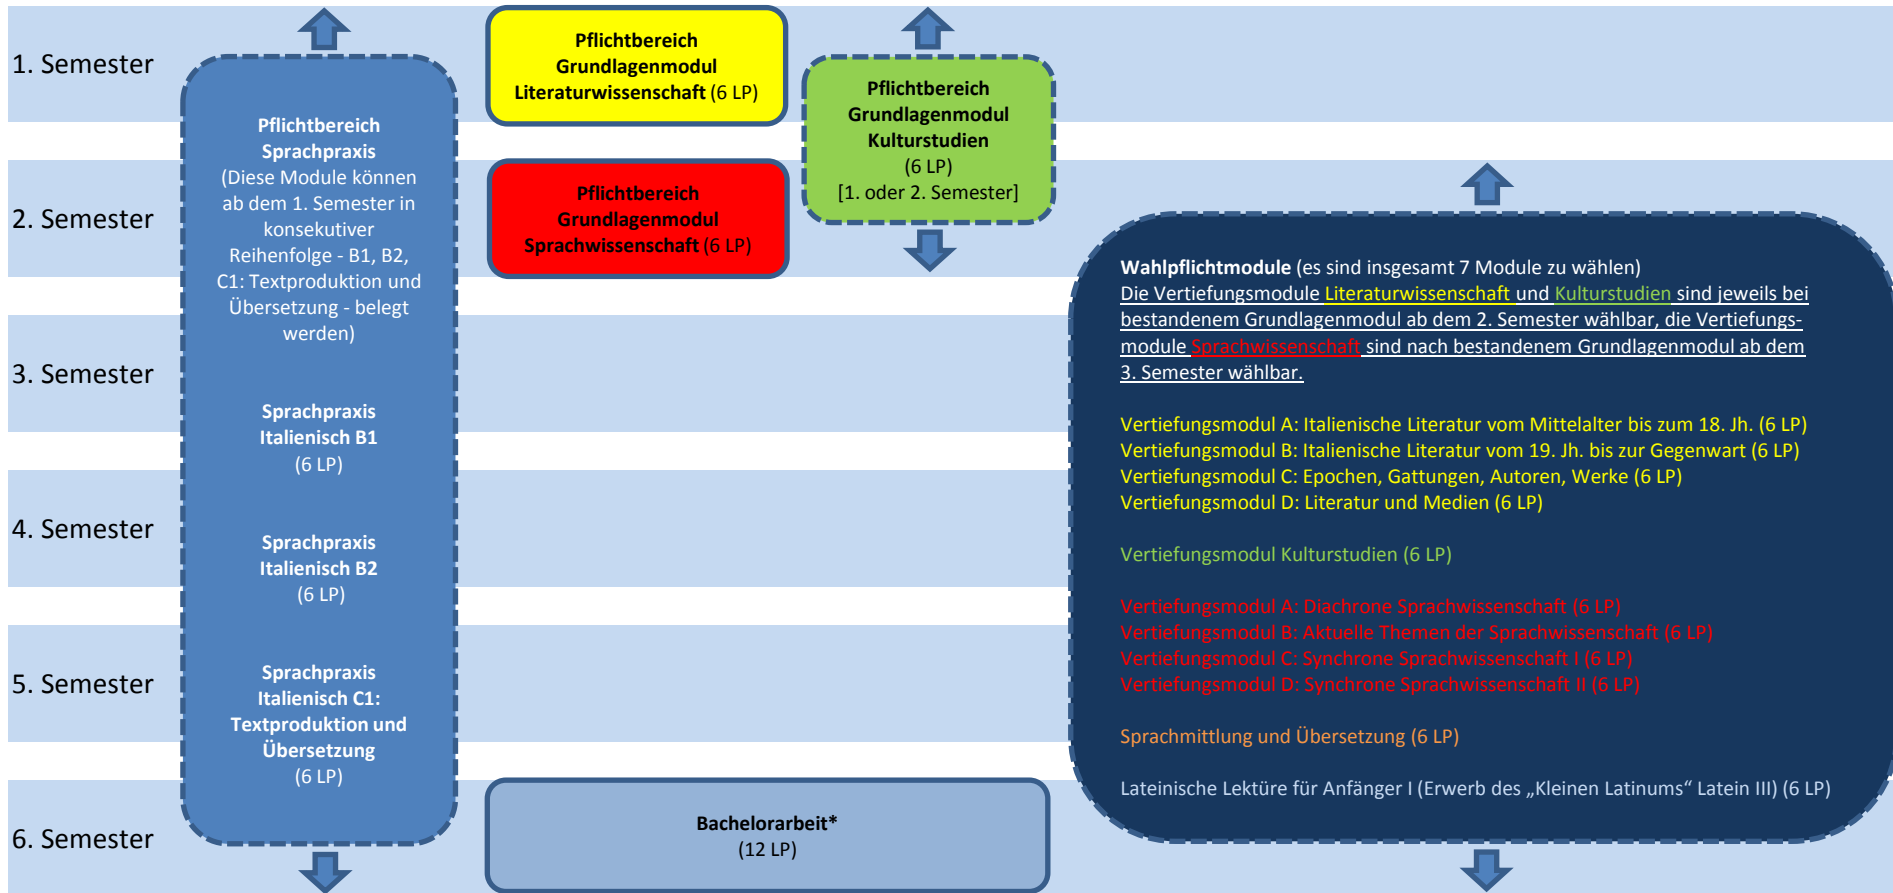

Studienverlaufsplan Italianistik 2-Fach-B.A. (ab WS 18/19)

*aus einem der beiden Fächer bzw. interdisziplinär

Grundsätzlich gilt: ALLE Module sind einsemestrig.

Weitere Prüfungsleistungen im Zwei-Fach-Bachelorstudiengang:

- 1) Module in einem Umfang von 78 LP aus einem zweiten Zwei-Fach-Bachelorstudienfach
- 2) Module im Umfang von 12 LP aus dem Überfachlichen Praxisbereich der Philosophischen Fakultät